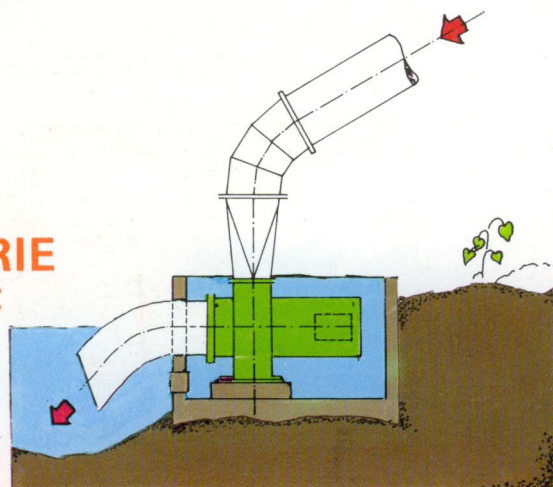

Une mini centrale hydroélectrique **HYDROLEC** de Leroy-Somer c'est :

- une énergie silencieuse et non polluante,
- une indépendance énergétique,
- un groupe monobloc,
- une facilité de mise en place,
- peu d'entretien,
- la sécurité d'une fabrication industrielle par une société de dimension mondiale,
- un fonctionnement automatique,
- la garantie de fonctionnement d'un matériel éprouvé,

Implantation inclinée
(en conduite directe)

**SÉRIE
H**

Implantation verticale
(avec cloche d'aspiration)

**SÉRIE
GH**

Implantation immergée

**SÉRIE
C**

Implantation émergée

**SÉRIE
C**

Fonctionnant dans toutes les positions l'**HYDROLEC** s'adaptera facilement dans une ancienne chambre ou passage d'eau.

Un ensemble complet de matériels, permettant une autonomie énergétique totale.

● DIMENSIONS ENCOMBREMENT