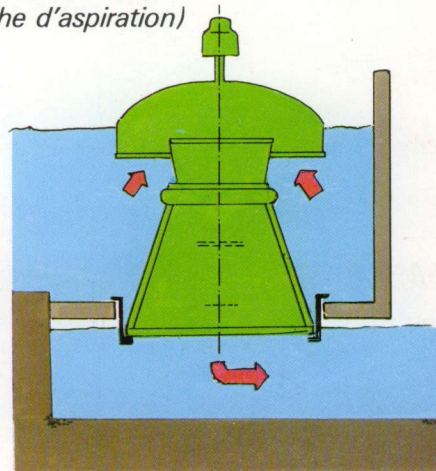

**SÉRIE
GH-H**

1 à 9 m
250 l/s à 2 500 l/s
2 à 40 kW

**Faites vous même
votre électricité**

**SÉRIE
C**

HAUTEUR DE CHUTE
DÉBIT
PUISSANCE

5 m à 15 m
100 l/s à 350 l/s
1 à 30 kW

Une source d'énergie gratuite et inépuisable.

Une mini centrale hydroélectrique **HYDROLEC** de Leroy-Somer c'est :

- une énergie silencieuse et non polluante,
- une indépendance énergétique,
- un groupe monobloc,
- une facilité de mise en place,
- peu d'entretien,
- la sécurité d'une fabrication industrielle par une société de dimension mondiale,
- un fonctionnement automatique,
- la garantie de fonctionnement d'un matériel éprouvé,

Implantation inclinée
(en conduite directe)

**SÉRIE
H**

Implantation verticale
(avec cloche d'aspiration)

**SÉRIE
GH**

Implantation immergée

**SÉRIE
C**

Implantation émergée

**SÉRIE
C**