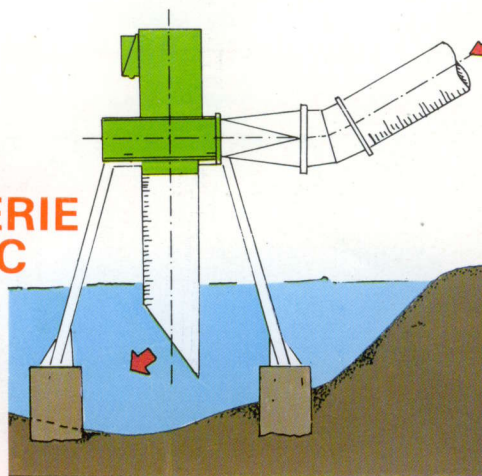

Une mini centrale hydroélectrique **HYDROLEC** de Leroy-Somer c'est :

- une énergie silencieuse et non polluante,
- une indépendance énergétique,
- un groupe monobloc,
- une facilité de mise en place,
- peu d'entretien,
- la sécurité d'une fabrication industrielle par une société de dimension mondiale,
- un fonctionnement automatique,
- la garantie de fonctionnement d'un matériel éprouvé,

Implantation inclinée
(en conduite directe)

**SÉRIE
H**

Implantation verticale
(avec cloche d'aspiration)

**SÉRIE
GH**

Implantation immergée

**SÉRIE
C**

Implantation émergée

**SÉRIE
C**