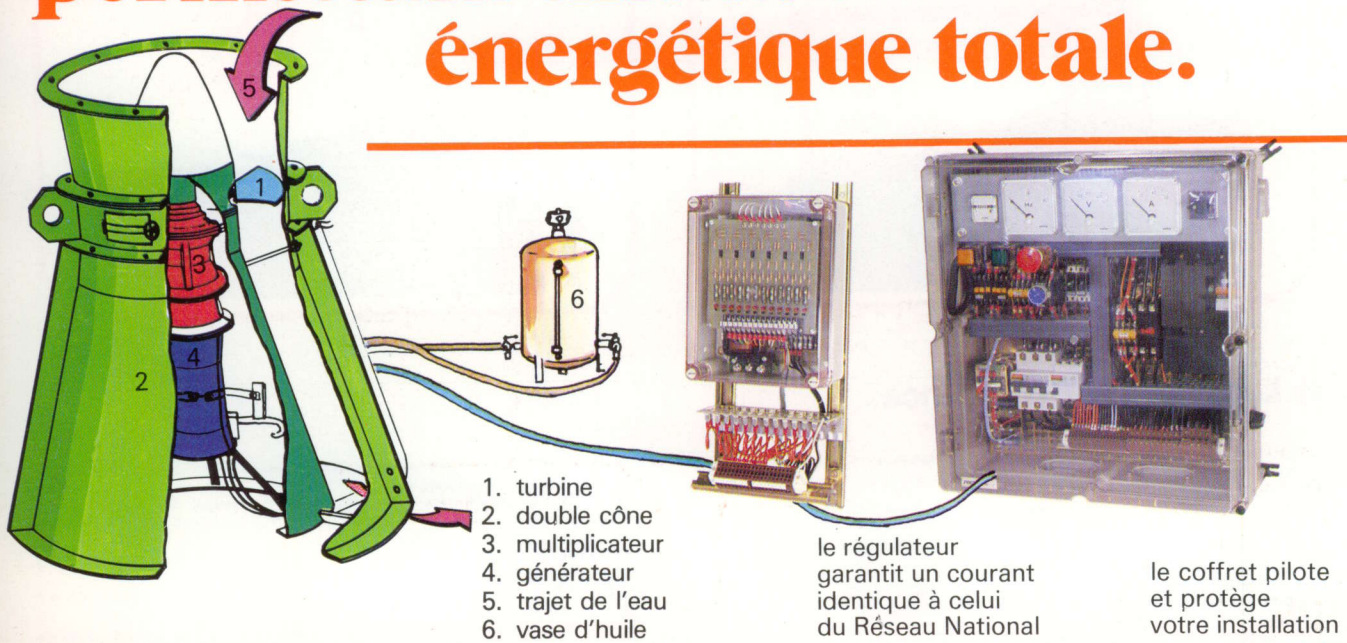

Une mini centrale hydroélectrique **HYDROLEC** de Leroy-Somer c'est :

- une énergie silencieuse et non polluante,
- une indépendance énergétique,
- un groupe monobloc,
- une facilité de mise en place,
- peu d'entretien,
- la sécurité d'une fabrication industrielle par une société de dimension mondiale,
- un fonctionnement automatique,
- la garantie de fonctionnement d'un matériel éprouvé,

Implantation inclinée
(en conduite directe)

**SÉRIE
H**

Implantation verticale
(avec cloche d'aspiration)

**SÉRIE
GH**

Implantation immergée

**SÉRIE
C**

Implantation émergée

**SÉRIE
C**

Fonctionnant dans toutes les positions l'**HYDROLEC** s'adaptera facilement dans une ancienne chambre ou passage d'eau.

Un ensemble complet de matériels, permettant une autonomie énergétique totale.

● DIMENSIONS ENCOMBREMENT