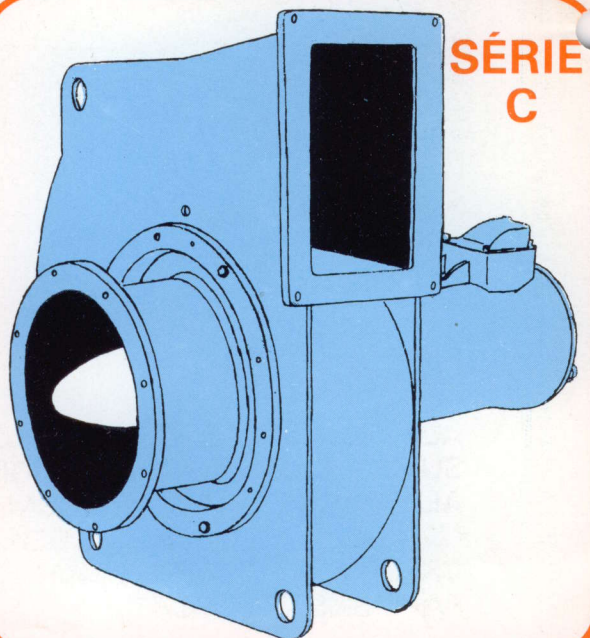

**Patrimoine d'hier,
technique d'aujourd'hui,
énergie de demain.**

HYDROLEC

de LEROY-SOMER

**Minicentrales hydroélectriques
de 1 à 40 kW**

Hauteur de chute de 1 m à 15 m

Votre grand-mère faisait son pain ...

**SÉRIE
GH-H**

1 à 9 m
250 l/s à 2 500 l/s
2 à 40 kW

**Faites vous même
votre électricité**

**SÉRIE
C**

HAUTEUR DE CHUTE
DÉBIT
PUISSANCE

5 m à 15 m
100 l/s à 350 l/s
1 à 30 kW

Une source d'énergie gratuite et inépuisable.