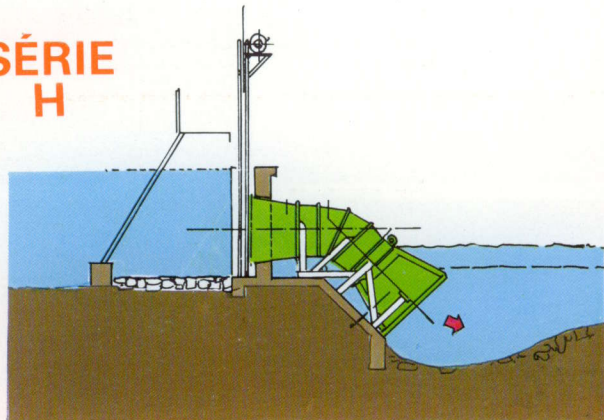

Une source d'énergie gratuite et inépuisable.

Une mini centrale hydroélectrique **HYDROLEC** de Leroy-Somer c'est :

- une énergie silencieuse et non polluante,
- une indépendance énergétique,
- un groupe monobloc,
- une facilité de mise en place,
- peu d'entretien,
- la sécurité d'une fabrication industrielle par une société de dimension mondiale,
- un fonctionnement automatique,
- la garantie de fonctionnement d'un matériel éprouvé,

Implantation inclinée
(en conduite directe)

**SÉRIE
H**