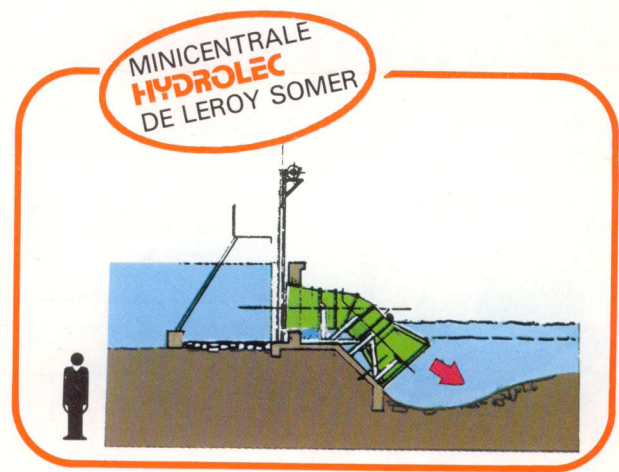

Une facilité de mise en place

● Leroy-Somer en France

ANGOULEME SIÈGE SOCIAL - Boulevard Marcellin Leroy - B.P. 119
16004 ANGOULEME CÉDEX - Tél. (45) 62. 41. 11 - Télex 790 044 F
● **USINES A :**
SILLAC Télex 790 044 F
RABION Télex 790 930 F
LES AGRIERS Télex 790 244 F Téléphone (45) 62. 41. 11
LE GOND PONTOUVRE Télex 790 903 F
CHAMPNIERS (16430) - Tél. (45) 95. 66. 58 et 95. 75. 63
MANSLE SAINT-GROUX (16230) - Tél. (45) 20. 30. 11 - Télex 790 010 F
RECOUX SOYAUX (16800) - Tél. (45) 92. 92. 11 - Télex 792 216
LE PONTET SAINT SYMPHORIEN D'OZON (69360) - Boîte Postale 27
Tél. (78) 71. 01. 87 - Télex 300 510 F
ALLONNES (72700) - B.P. 8 - Tél. (43) 84. 13. 80 - Télex 720 064 F
● **SUCCURSALES A :**
ANGOULEME Zone Industrielle de Rabion - B.P. 119 - 16004 Angoulême
Cédez - Tél. (45) 62. 41. 11 - Télex 790 930
ANNECY Proméry - 74370 Pringy - Tél. (50) 46. 14. 16
ANGERS 16, rue Osnabruck - 49000 Angers
AVIGNON Villa Mamelonet - Quartier de l'Emprunt - Sauveterre
30 150 Roquemare - Tél. (66) 50. 32. 94 - Télex 480 689
BORDEAUX Avenue du Professeur Langevin - Parc Industriel - BP. 33
33602 Pessac Cédez - Tél. (56) 45. 07. 93 - Télex 541 989 Lroyces
BREST Zone Industrielle du Vern, 29230 Landivisiau - Tél. (98) 68. 26. 66
Télex 940 148 Lroylan
CAEN 9, rue Charles Lemaître - 14000 Caen - Tél. (31) 73. 08. 39 -
Télex 171 266
CANNES 31, chemin des Fades - 06110 Le Cannet Rocheville
Tél. (93) 46. 73. 50 - Télex 470 967 Leroycan
CHARTRES 5 bis, rue de Varize - 28000 Chartres - Tél. (37) 28. 29. 53
Télex 780 401
CHATEAURoux 12, rue d'Auvergne - 36000 Châteauroux -
Tél. (54) 34. 61. 05 - Télex 751 643 Leroycx
CLERMONT (Oise) 18, rue du Général Moulin - 60600 Clermont
Tél. (4) 450. 20. 22 - Télex 150 975
CLERMONT-FERRAND Zone Industrielle du Brezet - 19, rue Jules Verne
63100 Clermont-Ferrand - Tél. (73) 92. 24. 50 - Télex 990 542 Leroycf
COURBEVOIE 175-179, Boulevard Saint-Denis - 92400 Courbevoie
Tél. (1) 333. 39. 69 - Télex 610 892
DIJON 2, boulevard de l'Europe - Zone Industrielle - Boîte Postale 33
21800 Quétigny - Tél. (80) 65. 28. 12 - Télex 351 625 Lroydjij
ÉPINAL 10, avenue Charles de Gaulle - 88000 Épinal - Tél. (29) 35. 65. 99
GRENOBLE Zone Industrielle Sud - 33, rue du Béal - 38400 Saint Martin
d'Hères - Tél. (76) 25. 43. 45 - Télex 980 601
LA ROCHELLE 308, Av. Guiton - B.P. 64 - 17003 La Rochelle Cédez
Tél. (46) 41. 59. 42 - Télex 792 089 F Leroy LR
LA ROCHE SUR YON L'Angouinière - 85000 La Roche S/Yon -
Tél. (51) 37. 20. 45
LAVAL Z.I. des Touches 140, Bld. Léon Bollée - 53000 Laval
Tél. (43) 53. 69. 52 - Télex 721 084 Lroylav
LE MANS Route de Spay, B.P. 8 - 72700 Allonnes - Tél. (43) 84. 13. 80
Télex 720 064 F